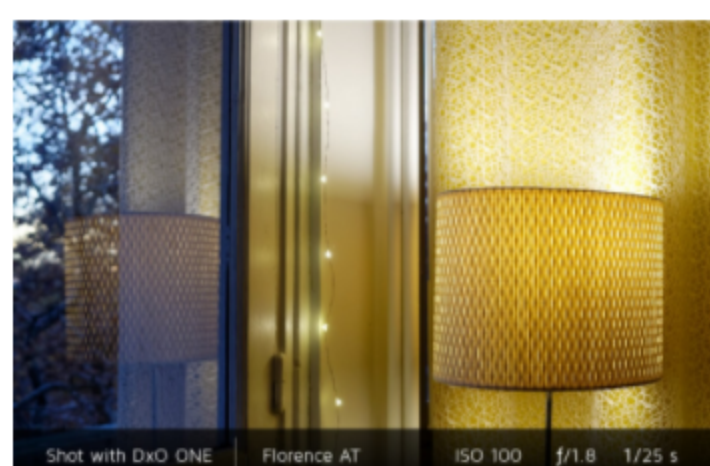

(Fotograf Florence AT)

Ein Polfilter ist das ideale Zubehör für Landschaftsaufnahmen: Er verstärkt das Blau des Himmels, den Kontrast in den Wolken und lässt die Farben der Pflanzenwelt dynamischer wirken. Fotografiert man eine Wasseroberfläche, verhindert der Einsatz eines Polfilters störende Reflexionen und ermöglicht den Blick durch die Wasseroberfläche eines Sees oder eines Flusses.

Bei urbanen Reportagen eliminiert er das von glatten, nicht metallischen Oberflächen zurückgeworfene Licht, beispielsweise von Schaufenstern. Er wird sehr häufig von Architekturfotografen verwendet, die perfekte, reflexionsfreie Bilder benötigen.

(Fotograf Florence AT)

Ohne Polfilter

Mit Polfilter

Ohne Polfilter

Mit Polfilter

Dieser Filter lässt sich ganz einfach mit dem Zubehör **DxO ONE Optical Adapter**, vor dem Objektiv befestigen. Wenn Sie den Ring des Filters schrittweise drehen, sehen Sie sofort seinen Effekt auf dem Display Ihres Smartphones und Sie können die gewünschte Stärke ganz nach Ihren Vorstellungen dosieren.