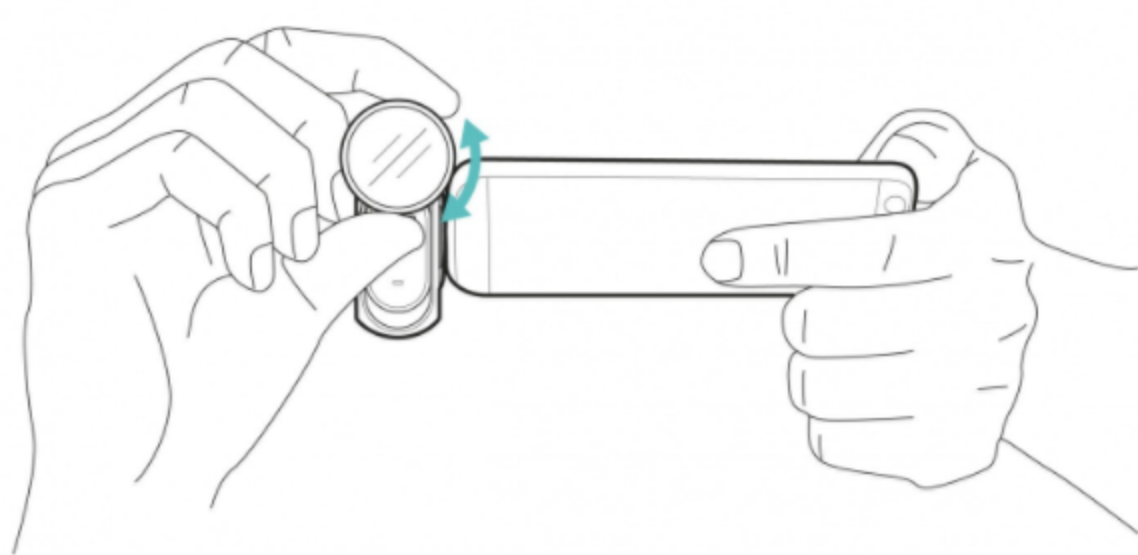

(Fotograf Florence AT)

Ohne Polfilter

Mit Polfilter

Ohne Polfilter

Mit Polfilter

Dieser Filter lässt sich ganz einfach mit dem Zubehör **DxO ONE Optical Adapter**, vor dem Objektiv befestigen. Wenn Sie den Ring des Filters schrittweise drehen, sehen Sie sofort seinen Effekt auf dem Display Ihres Smartphones und Sie können die gewünschte Stärke ganz nach Ihren Vorstellungen dosieren.

Beachten Sie, dass durch die Nutzung eines Polfilters die eintretende Lichtmenge verringert und die Belichtungszeit entsprechend verlängert wird. Die Belichtungsmessung der **DxO ONE** berücksichtigt diesen Lichtverlust und passt die Einstellung entsprechend an. So ist Ihr Bild immer gut belichtet.