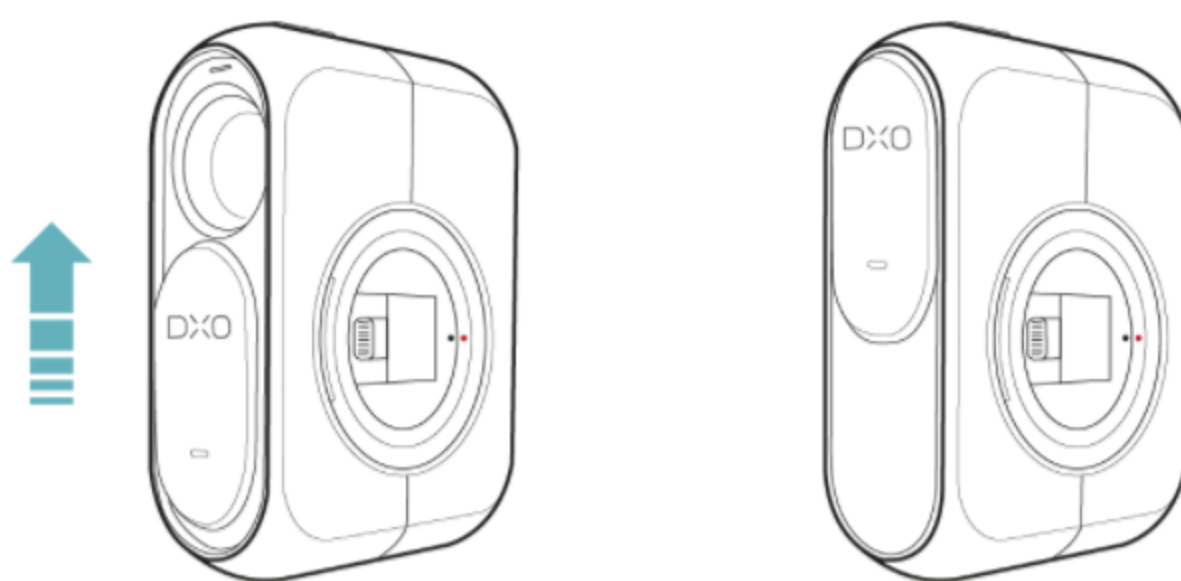

Auch wenn erfahrene Anwender diese Aktion einhändig ausführen können, ist es grundsätzlich einfacher, die Objektivabdeckung mit der einen Hand und den Connector mit der anderen zu bedienen.

< ÖFFNEN DES LIGHTNING CONNECTORS

LADEZUSTAND UND AUFLADEN DES AKKUS >

Abonnieren Sie den Newsletter

ZEICHNEN

Folgen Sie uns

Sprache Auswählen

DxO ONE Kamera

- Übersicht
- Bildqualität
- iOS App
- Design
- Presse & Testimonials
- Wo kaufen?

FOTO SOFTWARE

- DxO PhotoLab
- DxO FilmPack
- DxO ViewPoint

PRESS & TESTIMONIALS

- DxO ONE
- Foto Software

TRAINING & SUPPORT

- Tutorien
- Hilfecenter
- Forum
- Produkt registrieren

UNTERNEHMEN

- Über
- Karriere
- Presse
- Kontakt

SHOP

- DxO ONE Kamera & Zubehör
- Foto Software
- Händler finden
- Mein Konto

BESUCHEN SIE UNSERE PARTNER-WEBSEITEN :

DxOMark

Imaging Quality