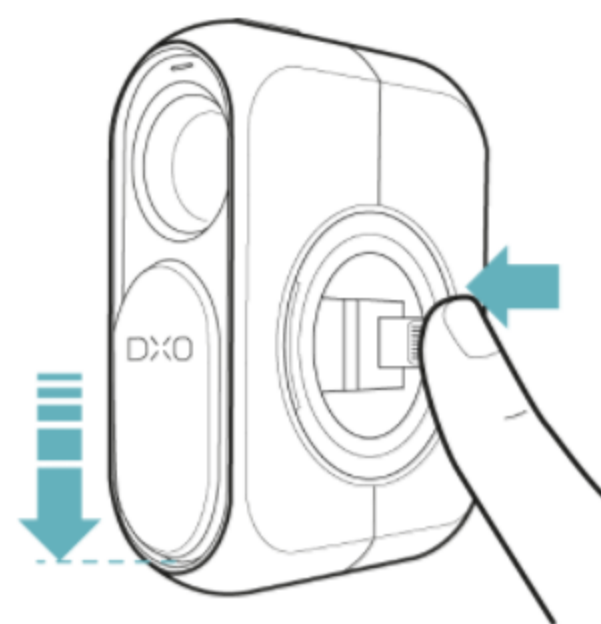

### RELATED POSTS

No related post

- 1 Bevor Sie Ihre DxO ONE von Ihrem iPhone trennen, richten Sie den Lightning Connector mit Hilfe der Ausrichtungsmarkierungen auf dem Kreisring aus. Der schwarze Punkt muss sich auf Höhe des roten Punkts befinden. Sie hören ein Klicken wenn die beiden Punkte perfekt ausgerichtet sind.

- 2 Sind der schwarze und rote Punkt aufeinander abgestimmt, entfernen Sie Ihre DxO ONE und schieben Sie die Objektivabdeckung ganz nach unten. Halten Sie sie fest und drücken Sie den Stecker zurück an seinen Platz.