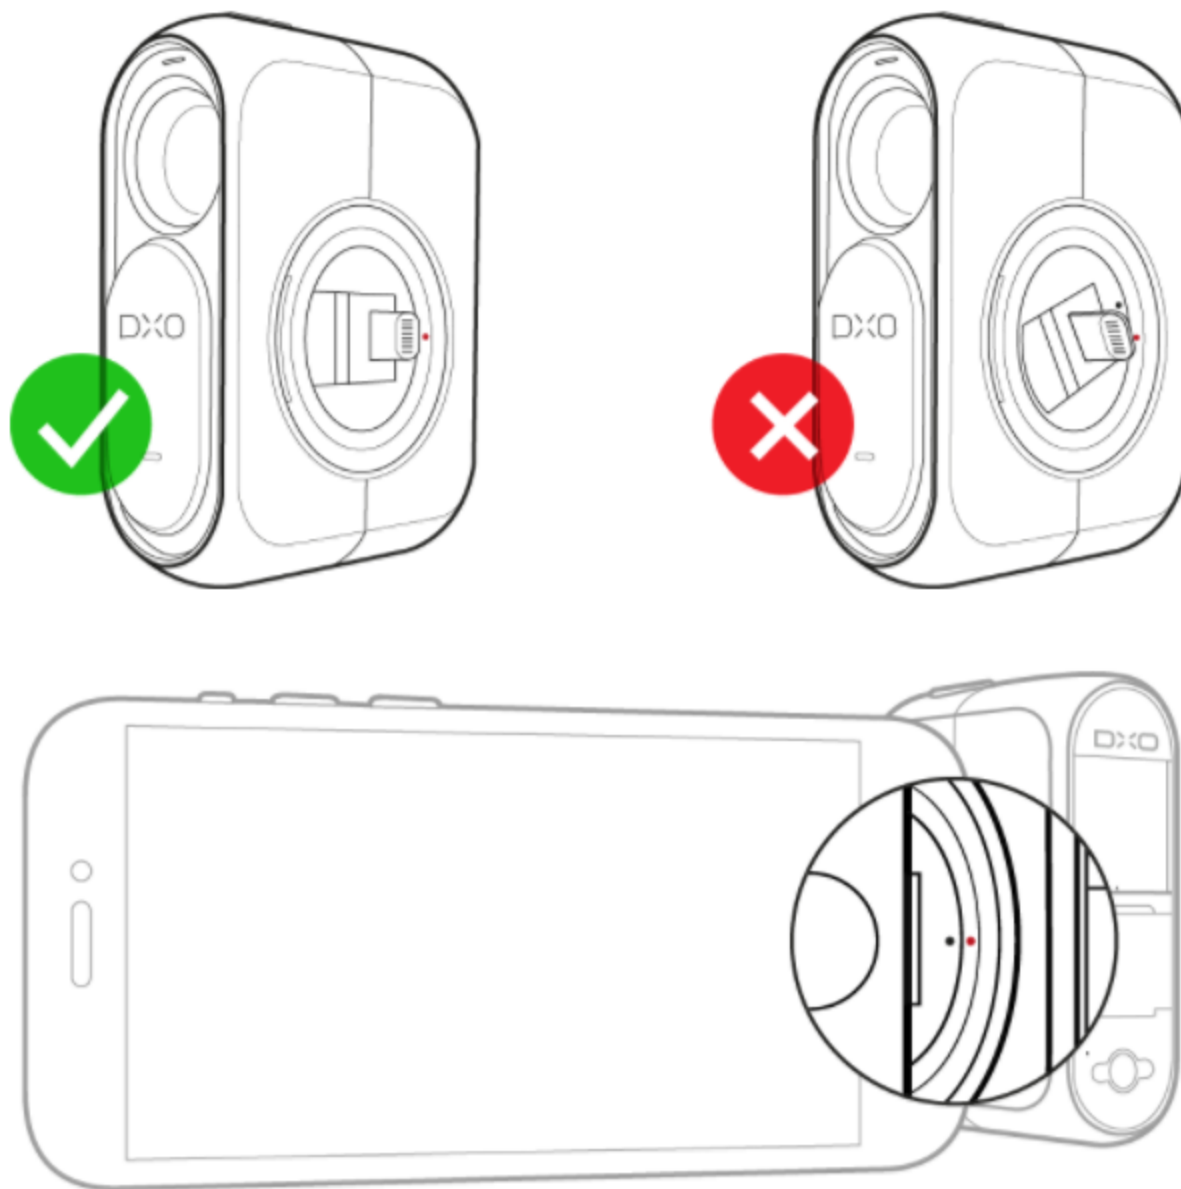

## Schließen des Lightning Connectors

Die DxO ONE entdecken

### RELATED POSTS

No related post

- 1 Bevor Sie Ihre DxO ONE von Ihrem iPhone trennen, richten Sie den Lightning Connector mit Hilfe der Ausrichtungsmarkierungen auf dem Kreisring aus. Der schwarze Punkt muss sich auf Höhe des roten Punkts befinden. Sie hören ein Klicken wenn die beiden Punkte perfekt ausgerichtet sind.

- 2 Sind der schwarze und rote Punkt aufeinander abgestimmt, entfernen Sie Ihre DxO ONE und schieben Sie die Objektivabdeckung ganz nach unten. Halten Sie sie fest und drücken Sie den Stecker zurück an seinen Platz.