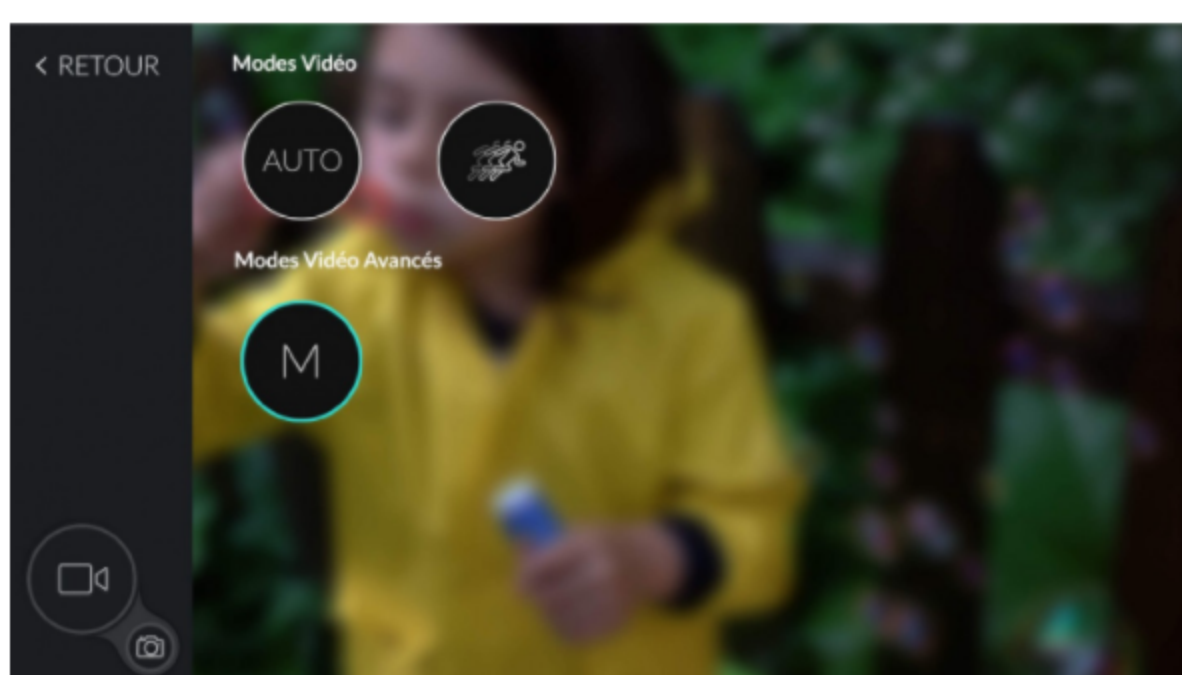

Prendre des vidéos

Accueil / Prendre des vidéos / Mode Vidéo Manuel

M Mode Vidéo Manuel

Prendre des vidéos

- 1 Depuis le mode Vidéo Auto, appuyez sur  en bas à droite de l'écran de l'iPhone pour ouvrir le menu vidéo.

- 2 Sélectionnez le mode vidéo Manuel en appuyant sur le bouton .

Les réglages proposés fonctionnent de la même façon qu'en mode Photo manuel (décrit dans la section « [Les modes avancés](#) »).

Le contrôle d'ouverture vous donne la possibilité de gérer votre profondeur de champ : une grande ouverture ($f/1.8$, $f/2.8$...) donne une profondeur de champ courte et un flou d'arrière-plan prononcé, une petite ouverture ($f/5.6$, $f/8$...) donne une profondeur de champ plus étendue.