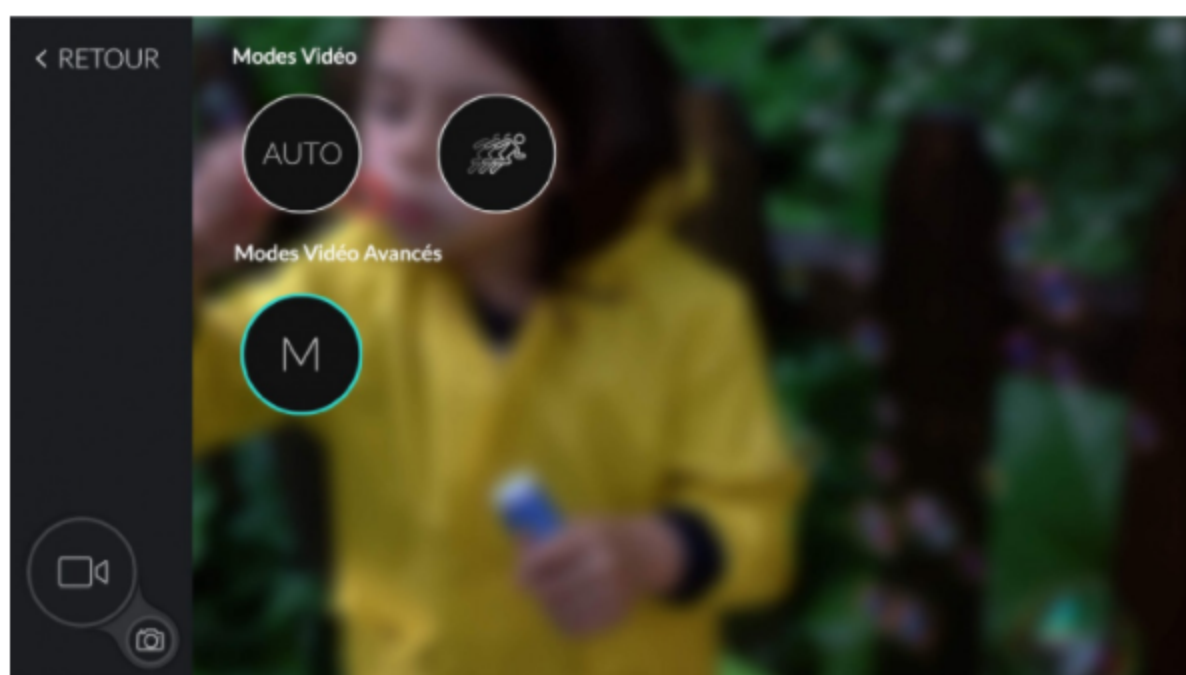

Prendre des vidéos

Accueil / Prendre des vidéos / Mode Vidéo Manuel

M Mode Vidéo Manuel

Prendre des vidéos

- Depuis le mode Vidéo Auto, appuyez sur **AUTO** en bas à droite de l'écran de l'iPhone pour ouvrir le menu vidéo.

- Sélectionnez le mode vidéo Manuel en appuyant sur le bouton **M**

Les réglages proposés fonctionnent de la même façon qu'en mode Photo manuel (décrit dans la section « [Les modes avancés](#) »).

Le contrôle d'ouverture vous donne la possibilité de gérer votre profondeur de champ : une grande ouverture ($f/1.8, f/2.8...$) donne une profondeur de champ courte et un flou d'arrière-plan prononcé, une petite ouverture ($f/5.6, f/8...$) donne une profondeur de champ plus étendue.