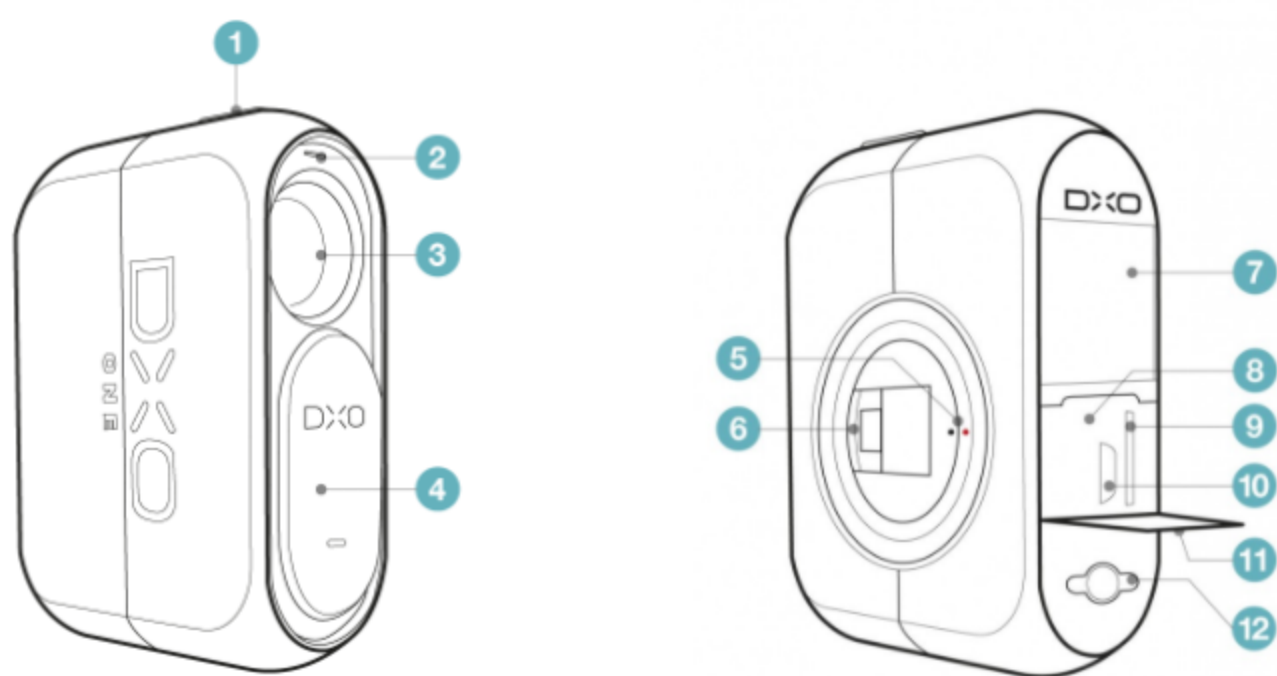

## Nomenclature de la DxO ONE

Découvrir la DxO ONE

Prenez le temps de vous familiariser avec les commandes et les affichages de votre appareil photo :

- 1 Déclencheur (plus d'informations en section « [Prendre des photos](#) »)
- 2 Microphone
- 3 Objectif
- 4 Commande d'allumage et cache-objectif (plus d'informations en section « [Allumage et extinction de la DxO ONE](#) »)
- 5 Témoin d'alignement (plus d'informations en section « [Fmeture du connecteur Lightning](#) »)
- 6 Connecteur pour iPhone (plus d'informations en section « [Ouverture du connecteur Lightning](#) »)
- 7 Ecran OLED tactile (plus d'informations en section « [Référence technique \(Partie 3\)](#) »)
- 8 Bouton de réinitialisation (plus d'informations en « [Référence technique \(Partie 1\)](#) »)
- 9 Logement carte microSD (plus d'informations en section « [Insertion remplacement de la carte microSD](#) »)
- 10 Connecteur microUSB (plus d'informations en sections « [Niveau et chargement de la batterie](#) » et « [Format de fichier et gestion des RAW](#) »)
- 11 Clapet arrière
- 12 Attache dragonne (plus d'informations en section « [Attacher la dragonne](#) »)